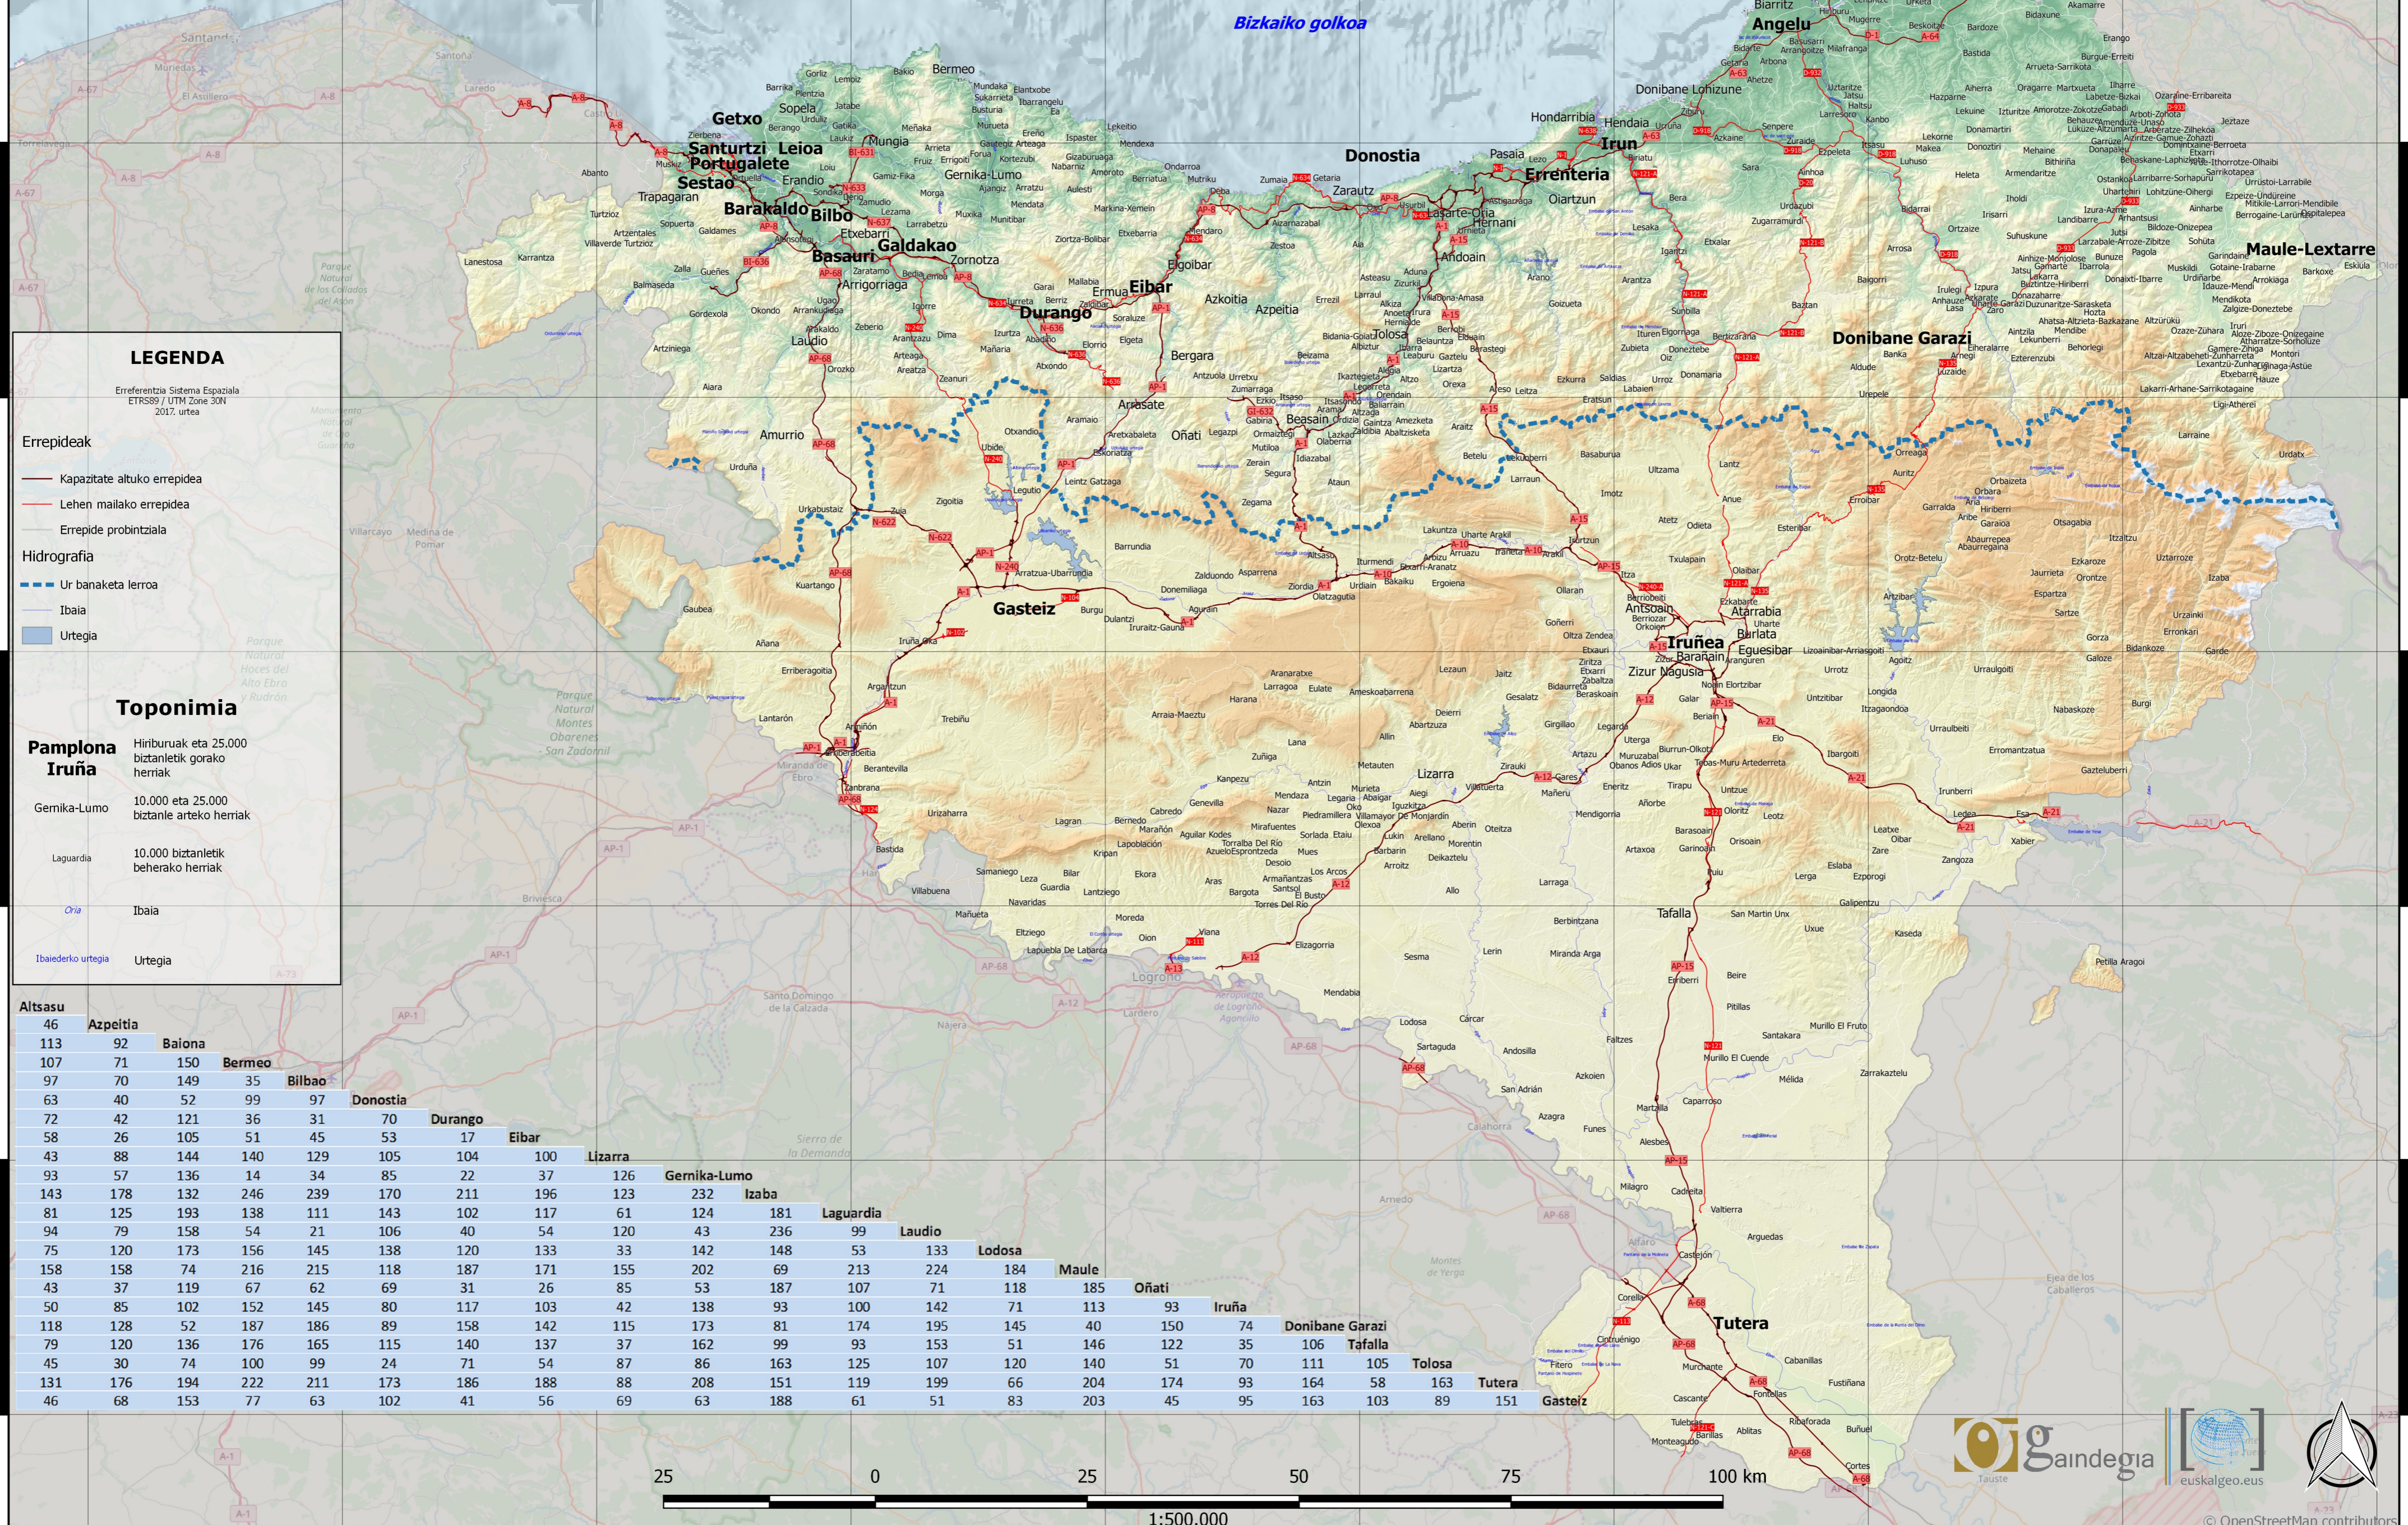

Euskal Herriko 686 udalerriak

LEGENDA

Erreferentzia Sistema Espaziala
ETRS89 / UTM Zone 30N
2017. urtea

Errepideak

- Kapazitate altuko errepidea
- Lehen mailako errepidea
- Errepide probintziala

Hidrografia

- Ur banaketa lerroa
- Ibaia
- Urtegia

Toponimia

Pamplona Iruña
Hiriburua eta 25.000 biztanletik gorako herriak

Gernika-Lumo
10.000 eta 25.000 biztanle arteko herriak

Laguardia
10.000 biztanletik beherako herriak

Ibaia

Ibaiederu urtegia
Urtegia

Altsasu	46	Azpeitia	92	Baiona	150	Bermeo	35	Bilbao	97	Donostia	70	Durango	17	Eibar	100	Lizarrar	126	Gernika-Lumo	232	Izaba	181	Laguardia	99	Laudio	133	Lodosa	184	Maule	185	Oñati	93	Iruña	74	Donibane Garazi	106	Tafalla	105	Tolosa	163	Tutera	151	Gasteiz	203				
113	107	97	63	72	58	43	93	143	81	94	75	158	43	50	118	79	45	131	46																												